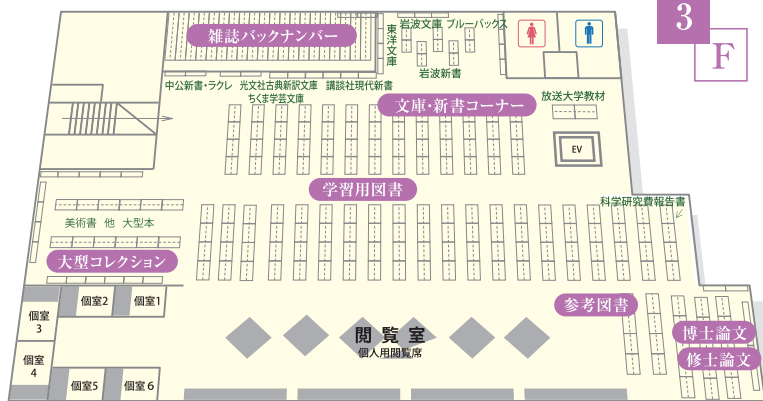

知の泉

TOYOHASHI UNIVERSITY of TECHNOLOGY

LIBRARY

LIBRARY OUTLINE

豊橋技術科学大学附属図書館概要

施設案内

2017年3月の図書館リニューアルにより、キャンパスの中央に位置する図書館の1階は「マルチプラザ」として整備されました。個人やグループの学修スペースとしてのみならず、日本人学生・留学生・教職員・企業・地域など学内外の多様な交流を支援するスペースとしても活用されています。図書館北側の外部パブリックスペースとのつながりを意識した広々とした空間です。2階・3階は、従来の図書館と同様に図書や雑誌等を配架し、資料閲覧と学修に利用できる「図書館エリア」となっています。全館内Wi-Fiで学内ネットワークに接続可能なほか、ワークステーションエリアには学生用端末を設置しています。

図書館利用案内 https://lib.tut.ac.jp/guidance/annai_index.html

マルチプラザ概要 <https://lib.tut.ac.jp/guidance/multiplaza.html>

Collaboration Area

コラボレーションエリア

グローバルレクチャーエリア

オープンスペースのコラボレーションエリアのほか、女性支援エリア、メタバース関連施設など、さまざまなエリアを設置しています。

メタバースVRラボフォトグラメトリ

カウンター

女性休憩室

テック交流スペース内部

大判プリンター

ワークステーションエリア

FLOOR GUIDE

2F 閲覧室

全 景

雑誌、参考図書、新着図書、学術図書等を配架し、
情報検索用端末やグループ研究室を設置しています。

企画展示コーナー

3F 閲覧室

大型コレクション、新書・文庫、学術図書、雑誌の
バックナンバー等を配架し、学修用個室を設置しています。

特色

図書館は、各種電子資料を含む学術情報の収集・保存・提供、あるいは学修の場の提供を通じて本学における教育・研究・学修活動を支援しています。本学学生・教職員に対しては、利用機会の拡大を図るため、24時間サービス(特別開館)を実施しています。また、一般市民への開放、豊橋市図書館や愛知大学との連携協力など地域貢献にも努めています。