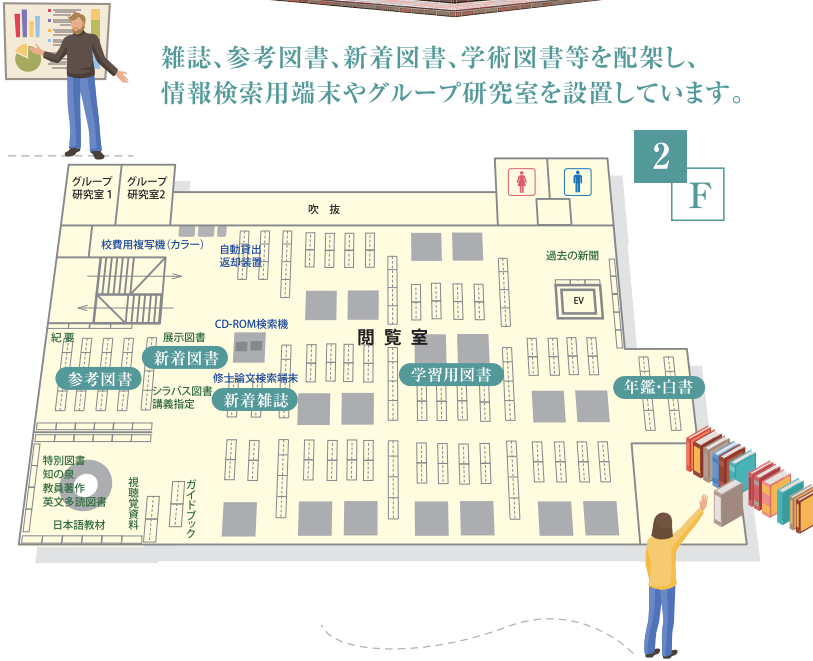

知の泉

TOYOHASHI UNIVERSITY of TECHNOLOGY

LIBRARY

LIBRARY OUTLINE

豊橋技術科学大学附属図書館概要

施設案内

2017年3月の図書館リニューアルにより、キャンパスの中央に位置する図書館の1階は「マルチプラザ」として整備されました。個人やグループの学修スペースとしてのみならず、日本人学生・留学生・教職員・企業・地域など学内外の多様な交流を支援するスペースとしても活用されています。図書館北側の外部パブリックスペースとのつながりを意識した広々とした空間です。2階・3階は、従来の図書館と同様に図書や雑誌等を配架し、資料閲覧と学修に利用できる「図書館エリア」となっています。全館内Wi-Fiで学内ネットワークに接続可能なほか、ワークステーションエリアには学生用端末を設置しています。

図書館利用案内 https://lib.tut.ac.jp/guidance/annai_index.html

マルチプラザ概要 <https://lib.tut.ac.jp/guidance/multiplaza.html>

Collaboration Area

コラボレーションエリア

グローバルレクチャーエリア

オープンスペースのコラボレーションエリアのほか、女性支援エリア、メタバース関連施設など、さまざまなエリアを設置しています。

メタバースVRラボフォトグラメトリ

カウンター

女性休憩室

テック交流スペース内部

大判プリンター

ワークステーションエリア

FLOOR GUIDE

2F 閲覧室

全 景

雑誌、参考図書、新着図書、学術図書等を配架し、
情報検索用端末やグループ研究室を設置しています。

企画展示コーナー

3F 閲覧室

大型コレクション、新書・文庫、学術図書、雑誌の
バックナンバー等を配架し、学修用個室を設置しています。

特色

図書館は、各種電子資料を含む学術情報の収集・保存・提供、あるいは学修の場の提供を通じて本学における教育・研究・学修活動を支援しています。本学学生・教職員に対しては、利用機会の拡大を図るため、24時間サービス(特別開館)を実施しています。また、一般市民への開放、豊橋市図書館や愛知大学との連携協力など地域貢献にも努めています。