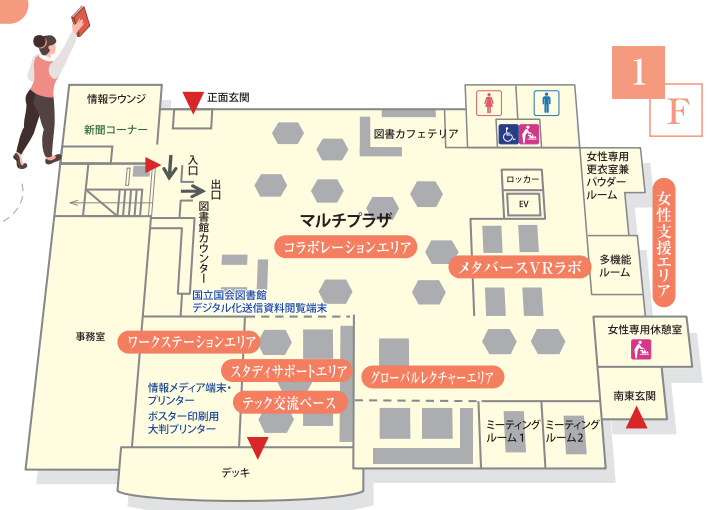

知の泉

TOYOHASHI UNIVERSITY of TECHNOLOGY

LIBRARY

LIBRARY OUTLINE

豊橋技術科学大学附属図書館概要

施設案内

2017年3月の図書館リニューアルにより、キャンパスの中央に位置する図書館の1階は「マルチプラザ」として整備されました。個人やグループの学修スペースとしてのみならず、日本人学生・留学生・教職員・企業・地域など学内外の多様な交流を支援するスペースとしても活用されています。図書館北側の外部パブリックスペースとのつながりを意識した広々とした空間です。2階・3階は、従来の図書館と同様に図書や雑誌等を配架し、資料閲覧と学修に利用できる「図書館エリア」となっています。全館内Wi-Fiで学内ネットワークに接続可能なほか、ワークステーションエリアには学生用端末を設置しています。

図書館利用案内 https://lib.tut.ac.jp/guidance/annai_index.html

マルチプラザ概要 <https://lib.tut.ac.jp/guidance/multiplaza.html>

Collaboration Area

コラボレーションエリア

グローバルレクチャーエリア

オープンスペースのコラボレーションエリアのほか、女性支援エリア、メタバース関連施設など、さまざまなエリアを設置しています。

メタバースVRラボフォトグラメトリ

カウンター

女性休憩室

テック交流スペース内部

大判プリンター

ワークステーションエリア

FLOOR GUIDE

2F 閲覧室

全 景

雑誌、参考図書、新着図書、学術図書等を配架し、
情報検索用端末やグループ研究室を設置しています。

企画展示コーナー

3F 閲覧室

大型コレクション、新書・文庫、学術図書、雑誌の
バックナンバー等を配架し、学修用個室を設置しています。

特色

図書館は、各種電子資料を含む学術情報の収集・保存・提供、あるいは学修の場の提供を通じて本学における教育・研究・学修活動を支援しています。本学学生・教職員に対しては、利用機会の拡大を図るため、24時間サービス(特別開館)を実施しています。また、一般市民への開放、豊橋市図書館や愛知大学との連携協力など地域貢献にも努めています。