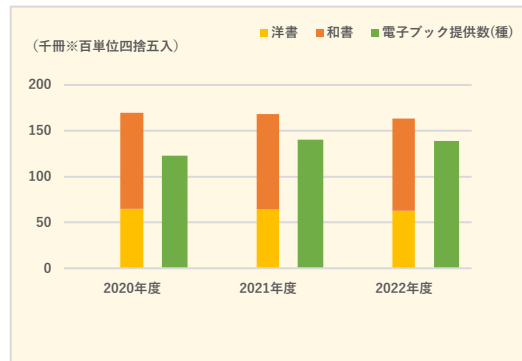

## 館内MAP

館内施設及び配架に一部変更があります。  
 最新の館内MAPをご確認ください。

# 図書館の企画

図書館では様々な企画を行っています。

**「推し本紹介！」**  
 図書館で勤務する学生アルバイトさんに  
 学生目線でオススメの本を紹介してもらいました。  
 研究のことから暮らしのことまでジャンルは様々！

**「新書ガチャ」**  
 図書館3階にカプセルトイならぬ”カプセルブック”が  
 設置してあります。  
 ガチャッと回して素敵な新書に出会えますように♪

# 統計

項目/年度	2020年度	2021年度	2022年度
蔵書冊数(冊)	169,591	167,897	163,573
和書 (製本雑誌を含む)	104,995	103,639	101,111
洋書 (製本雑誌を含む)	64,596	64,258	62,462
電子資料提供数			
電子ジャーナル提供数(種)	5,551	6,563	6,038
電子ジャーナル ダウンロード件数(件)	175,043	164,821	202,128
電子ブック提供数(種)	12,309	14,055	13,892
所蔵雑誌タイトル数(種)			
和雑誌	3,370	3,283	3,106
洋雑誌	1,696	1,616	1,501
洋雑誌	1,674	1,667	1,605
入館者数(人)			
うち特別開館入館者数	40,807	55,642	92,044
うち学外者数	256	3,898	20,043
	31	69	877
館外貸出冊数	8,234	9,953	9,916
年間開館総日数	181	180	336

【蔵書冊数】

【入館者数】