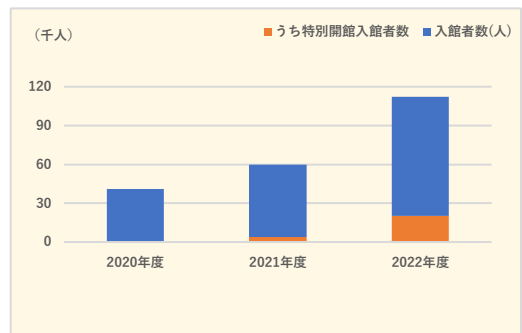

## 館内MAP

館内施設及び配架に一部変更があります。  
 最新の館内MAPをご確認ください。

# 図書館の企画

図書館では様々な企画を行っています。

**「推し本紹介！」**  
 図書館で勤務する学生アルバイトさんに  
 学生目線でオススメの本を紹介してもらいました。  
 研究のことから暮らしのことまでジャンルは様々！

**「新書ガチャ」**  
 図書館3階にカプセルトイならぬ”カプセルブック”が  
 設置してあります。  
 ガチャッと回して素敵な新書に出会えますように♪

# 統計

項目/年度	2020年度	2021年度	2022年度
蔵書冊数(冊)	169,591	167,897	163,573
和書 (製本雑誌を含む)	104,995	103,639	101,111
洋書 (製本雑誌を含む)	64,596	64,258	62,462
電子資料提供数			
電子ジャーナル提供数(種)	5,551	6,563	6,038
電子ジャーナル ダウンロード件数(件)	175,043	164,821	202,128
電子ブック提供数(種)	12,309	14,055	13,892
所蔵雑誌タイトル数(種)			
和雑誌	3,370	3,283	3,106
洋雑誌	1,696	1,616	1,501
洋雑誌	1,674	1,667	1,605
入館者数(人)			
うち特別開館入館者数	40,807	55,642	92,044
うち学外者数	256	3,898	20,043
	31	69	877
館外貸出冊数	8,234	9,953	9,916
年間開館総日数	181	180	336

【蔵書冊数】

【入館者数】