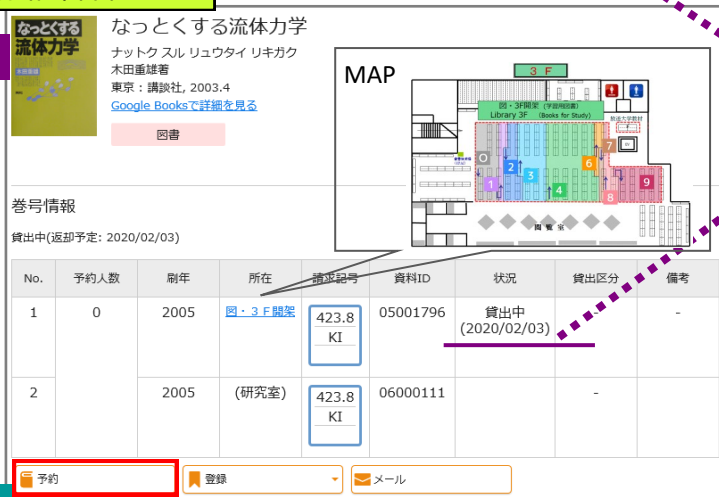

### 検索結果一覧リスト画面

2

### 検索のヒント !

キーワード: **流体力学**

中間一致で検索しますので 「流体力学」という語が含まれる資料を検索します。

例) 画像から学ぶ**流体力学**

キーワード: **流体 △力学** スペースを空けると、「流体」と「力学」という語が両方含まれる資料を検索します。(AND検索)

例) 混相**流体の力学**

2 一覧リストが表示されます。

所在 **図・〇〇**は図書館

所在 **研究室** は**教員所蔵**。研究室にある図書を利用したい時はカウンターへお申し出ください。

### 検索結果詳細画面

3

貸出中の時は「**予約**」ボタンと

返却期限日が表示されます。

**予約**ができます。【裏面参照】

3 読みたい図書のタイトルをクリックすると

検索結果詳細画面が表示されます。

図書館の場合、**所在をクリック**すると**館内MAP**が表示されます。**請求記号ラベルの番号順**に書架に並んでいます。