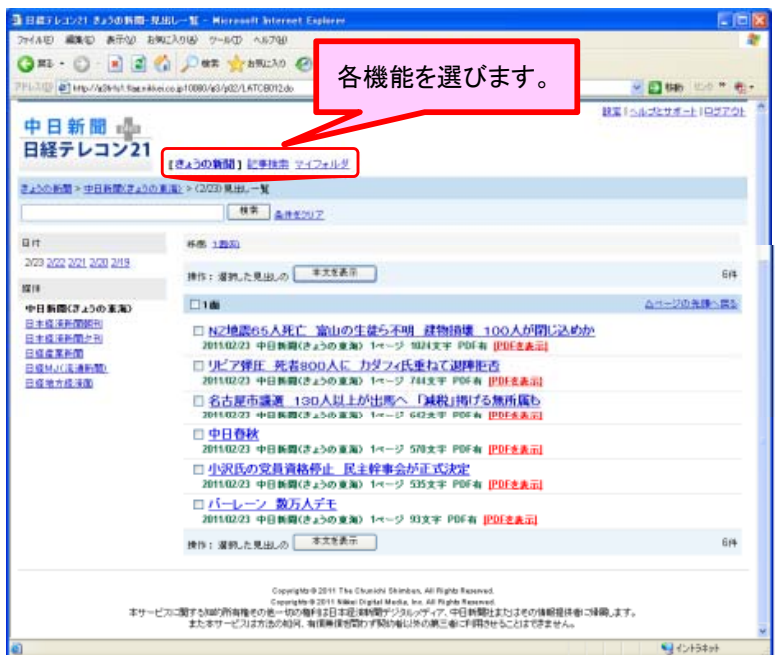

中日新聞plus 日経テレコン21ご利用マニュアル

まずは、<http://t21.nikkei.co.jp/chunichi/> へアクセスします。

1. トップ画面 トップ画面からログインします。

2. きょうの新聞 当日を含む7日間の記事を読覧できます。
(「中日新聞から」のメニューにある紙面が対象です。)

3. 記事検索 キーワードを入力し、「検索」「見出し一覧」で、目的の記事を調べます。

<切り抜きイメージ>