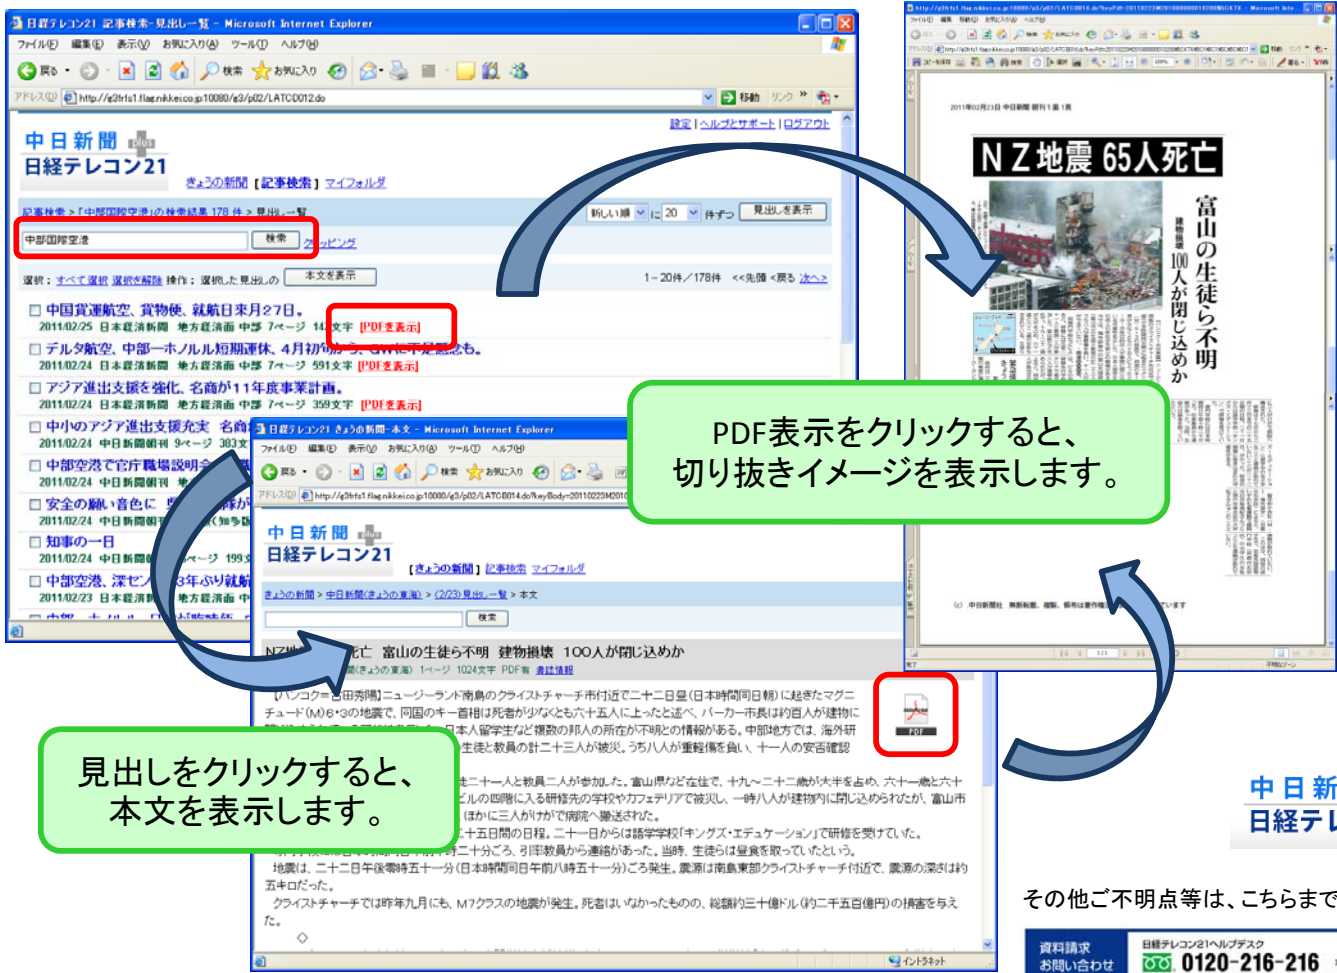

中日新聞plus 日経テレコン21ご利用マニュアル

まずは、<http://t21.nikkei.co.jp/chunichi/> へアクセスします。

1. トップ画面 トップ画面からログインします。

2. きょうの新聞 当日を含む7日間の記事を読覧できます。
(「中日新聞から」のメニューにある紙面が対象です。)

3. 記事検索 キーワードを入力し、「検索」「見出し一覧」で、目的の記事を調べます。

<切り抜きイメージ>

切り抜きイメージは、PDF形式で表示されます。

通常のPDFファイルと同様に、「印刷」「名前を付けて保存」を行う事ができます。

その他ご不明点等は、こちらまでご連絡下さい。

資料請求 お問い合わせ 日経テレコン21ヘルプデスク 0120-216-216 平日(月~金)9:30~17:30