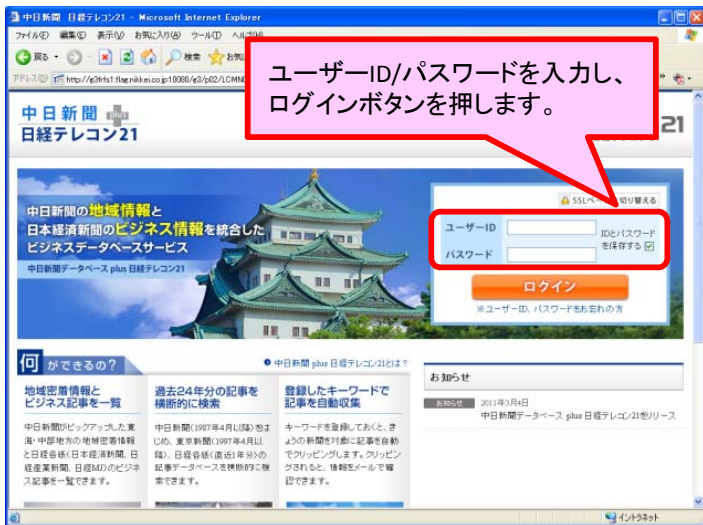

中日新聞plus 日経テレコン21ご利用マニュアル

まずは、<http://t21.nikkei.co.jp/chunichi/> へアクセスします。

1. トップ画面 トップ画面からログインします。

2. きょうの新聞 当日を含む7日間の記事を読覧できます。
(「中日新聞から」のメニューにある紙面が対象です。)

3. 記事検索 キーワードを入力し、「検索」「見出し一覧」で、目的の記事を調べます。

<切り抜きイメージ>