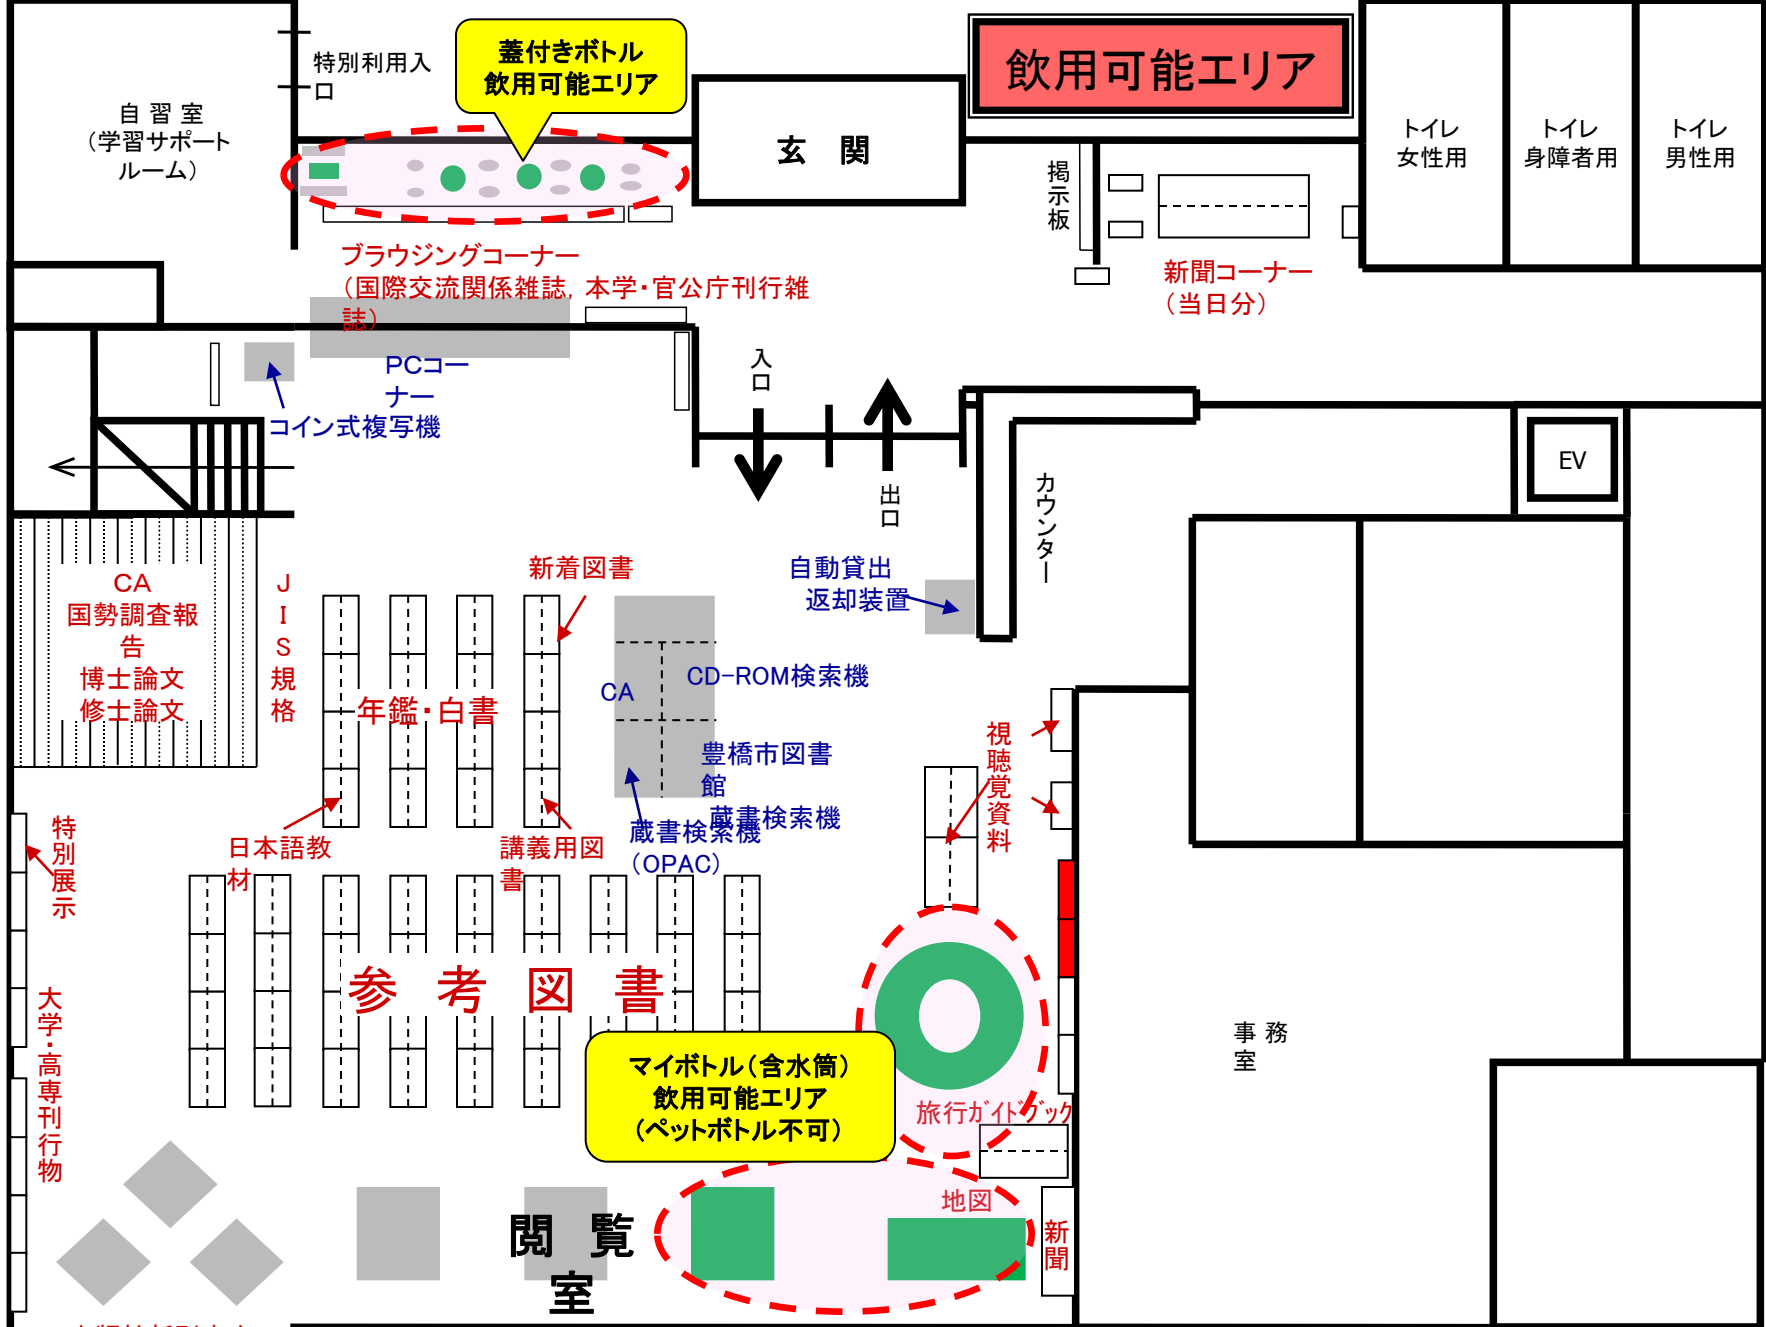

試行

図書館内の一部エリアで  
飲み物に限り、(食べ物は不可)  
飲用可能となりました。

飲用可能エリア(詳しい場所は図を参照)・可能なもの

- ◆1階閲覧室の一部 ➡ 二重構造のマイボトル、水筒  
(フタ付でボトルの表面に水滴のつかないもの。ペットボトルは不可)
- ◆正面玄関横ロビー ➡ マイボトル、水筒、ペットボトル、フタ付ボトル缶  
(フタ付でバッグ等に収納して持ち帰ることができるもの。紙パックは不可)

※あくまでも『試行』です。様子を見て、ルールを守れない場合は取りやめになることがあります。ご注意ください！！

蓋付きボトル  
飲用可能エリア

飲用可能エリア

マイボトル(含水筒)  
飲用可能エリア  
(ペットボトル不可)

※ ( ) の場所が可能エリアです。それ以外の場所での飲用は禁止します。