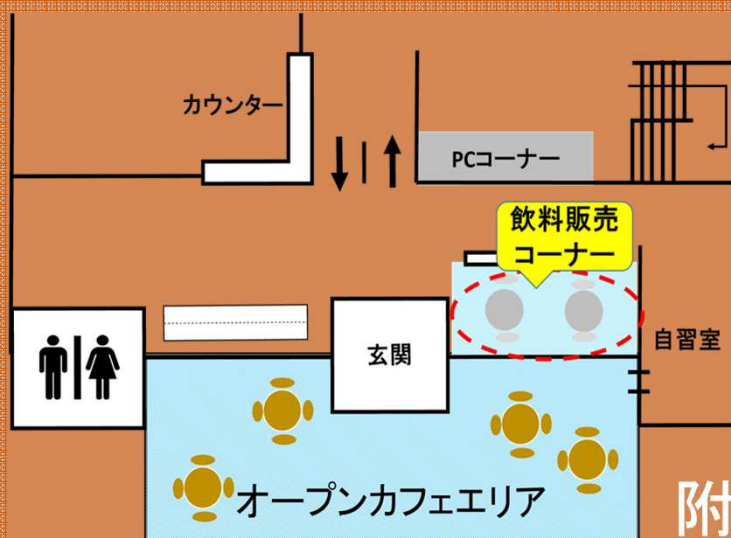

# 図書館オープンカフェ

OPEN 9:00-17:00

11/9(月)～

販売サービス (平日12:00-13:00)

ホットコーヒー ¥150-

他 カフェラテ/各種飲料

附属図書館